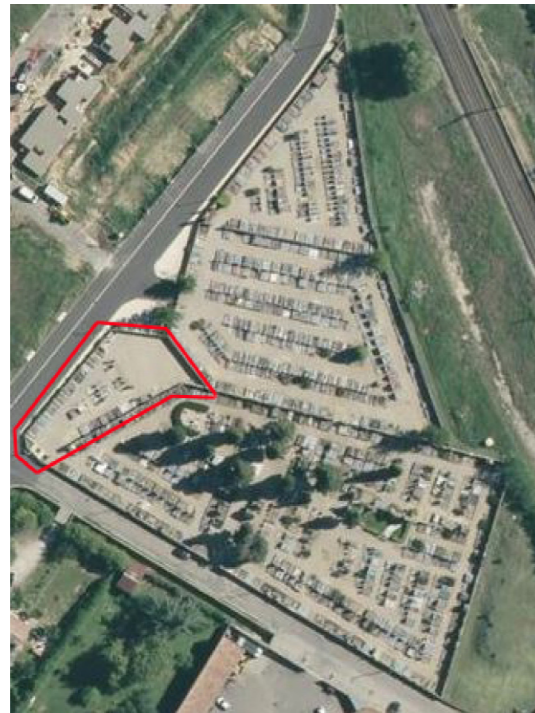

Ville de Donzère

Cimetière de Donzère

Plan cimetière 4

Superficie : 680 m²

- 2 allées principales : D1 à D2
- 4 allées secondaires : D11 à D14
- Emplacements répertoriés : 69
 - Simples : 57
 - Doubles/Caveaux : 12
- 1 Columbarium : 24 emplacements