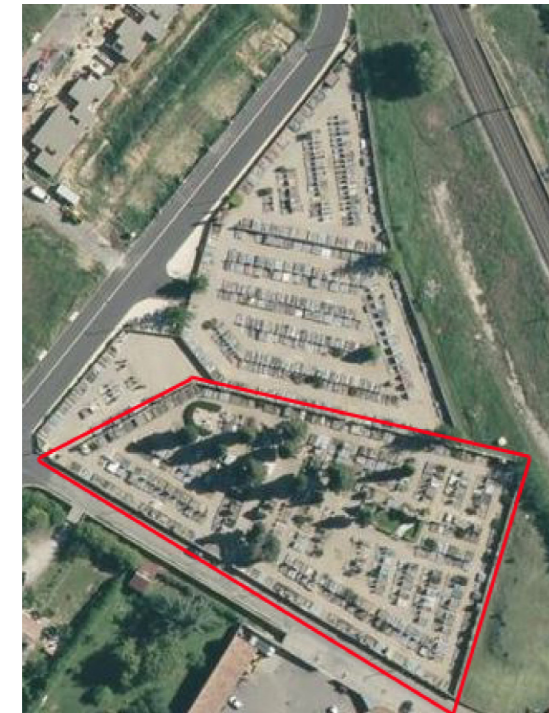

Ville de Donzère

Cimetière de Donzère

Plan cimetière 1

Superficie : 4 870 m²

PP/CCo - Juin 2021