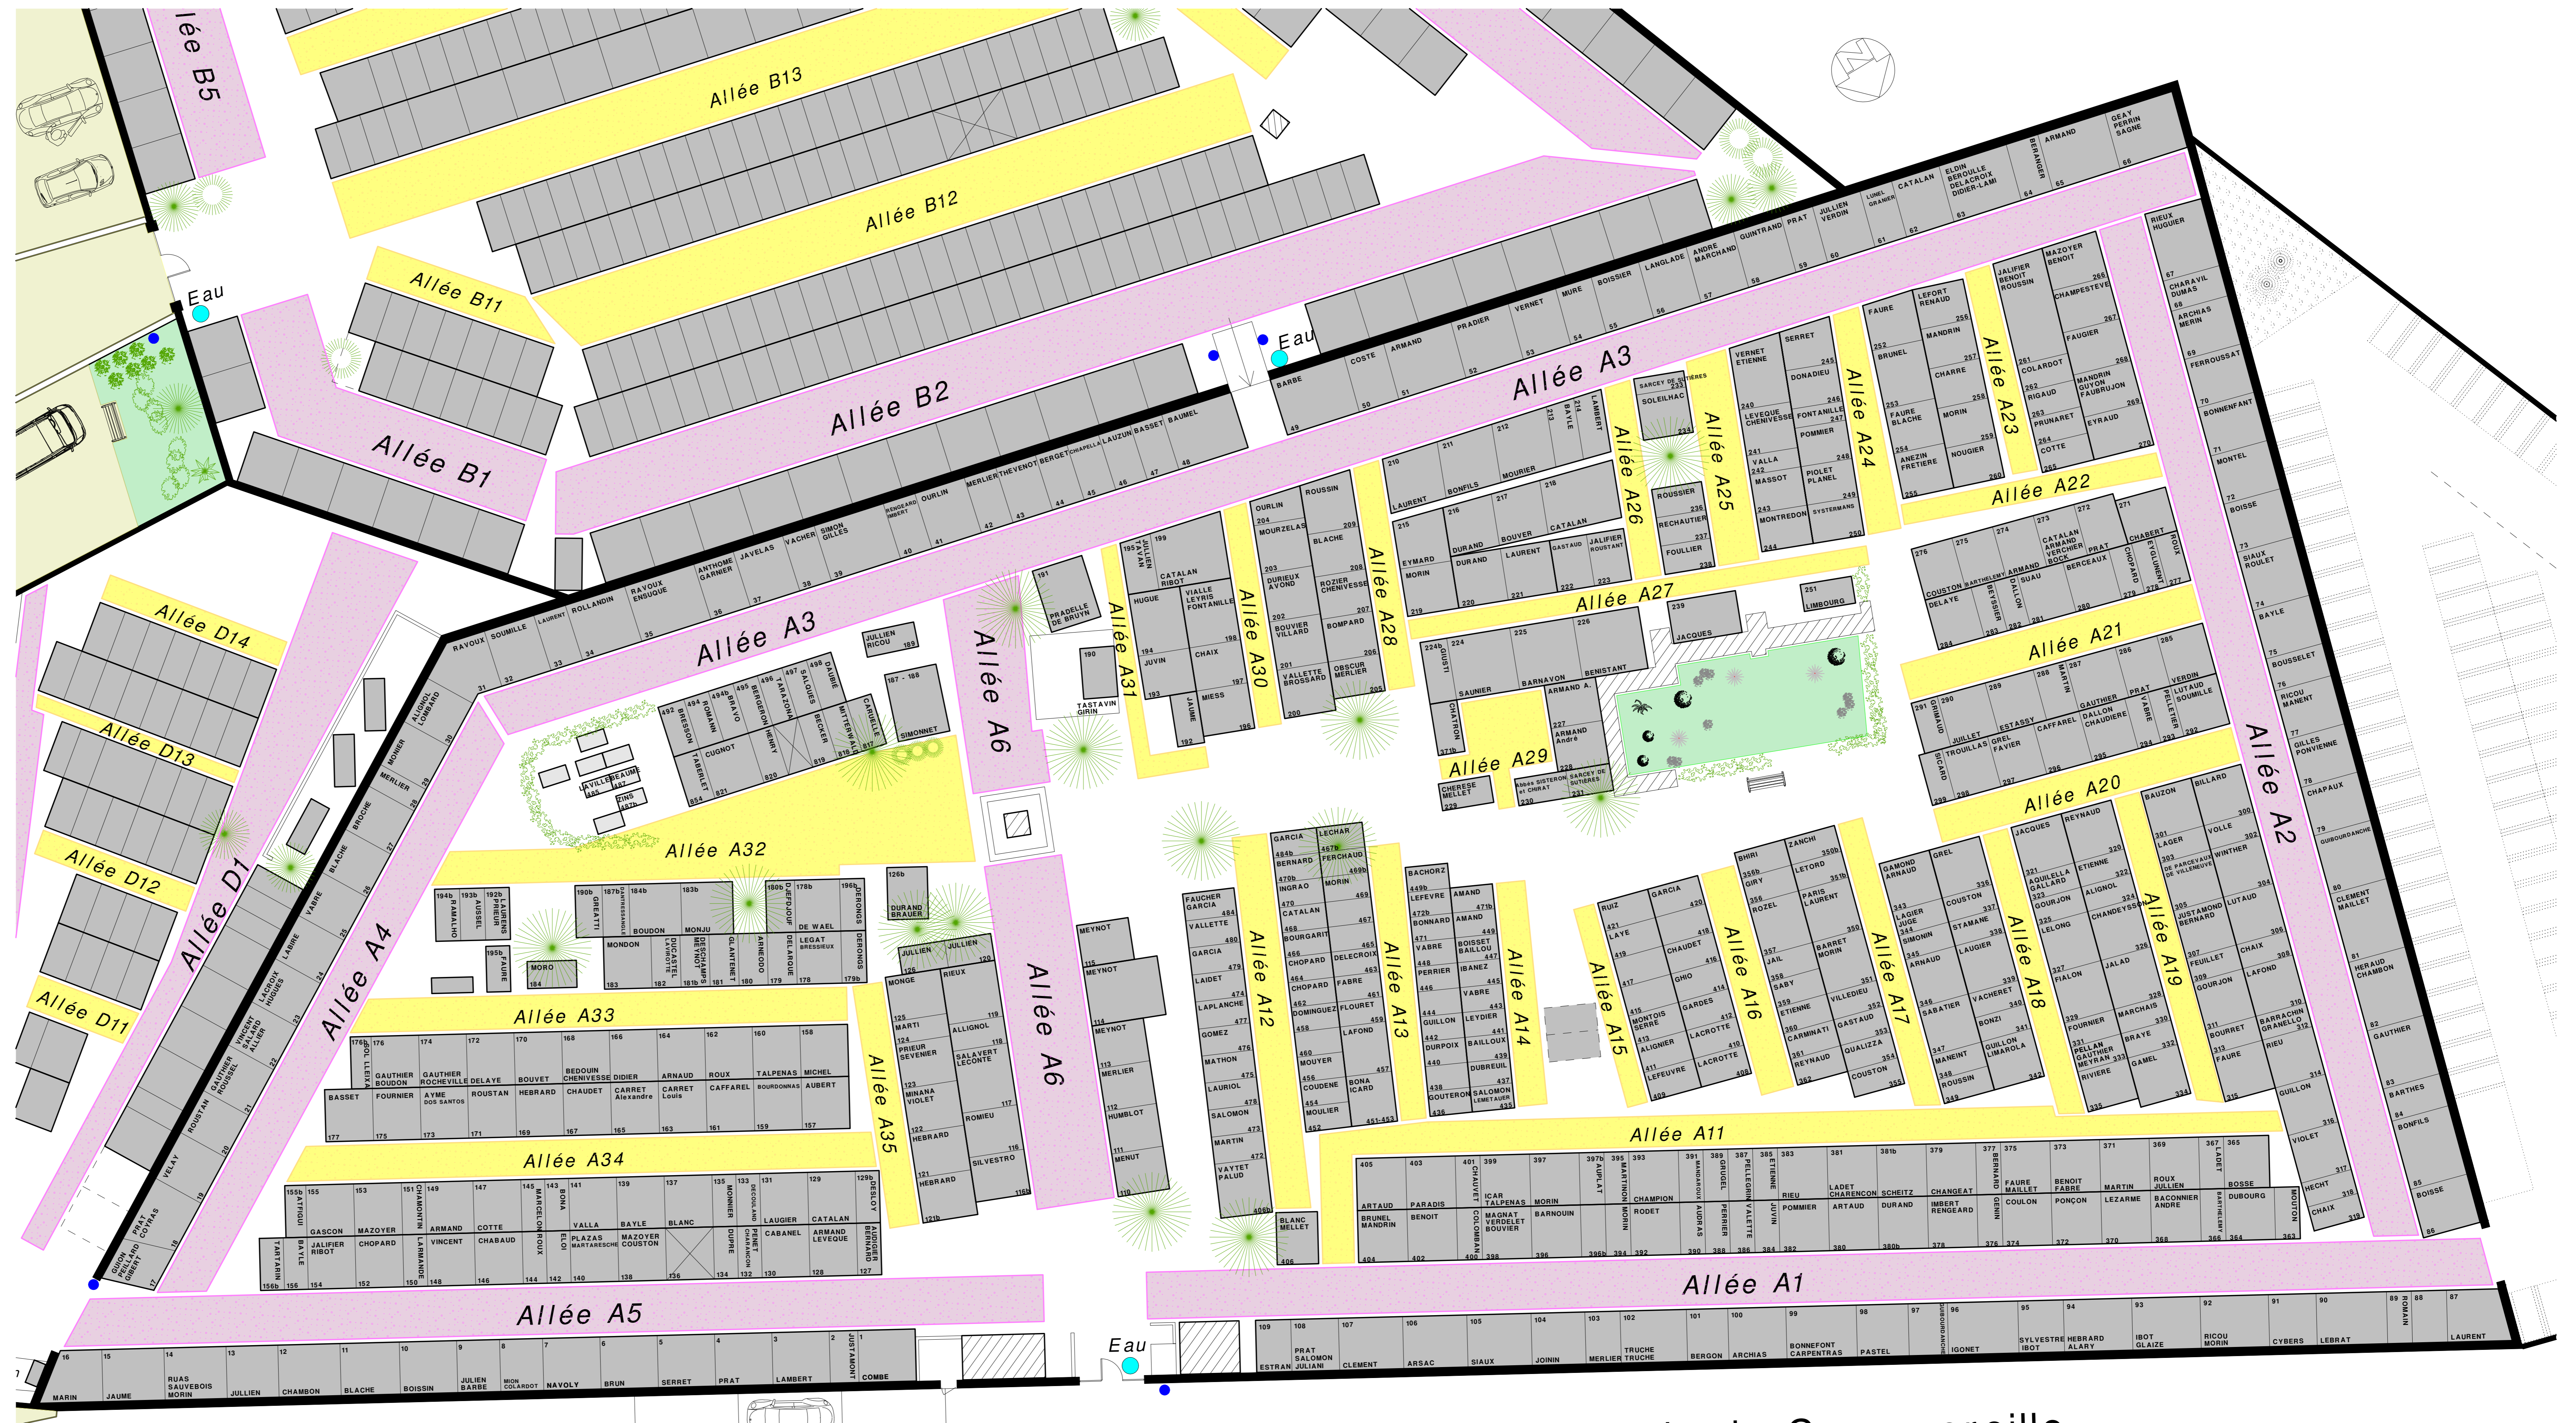

Ville de Donzère

Cimetière de Donzère

Superficie : 4 870 m²

PP/CCo - Juin 2021

Chemin de Coupe-oreille